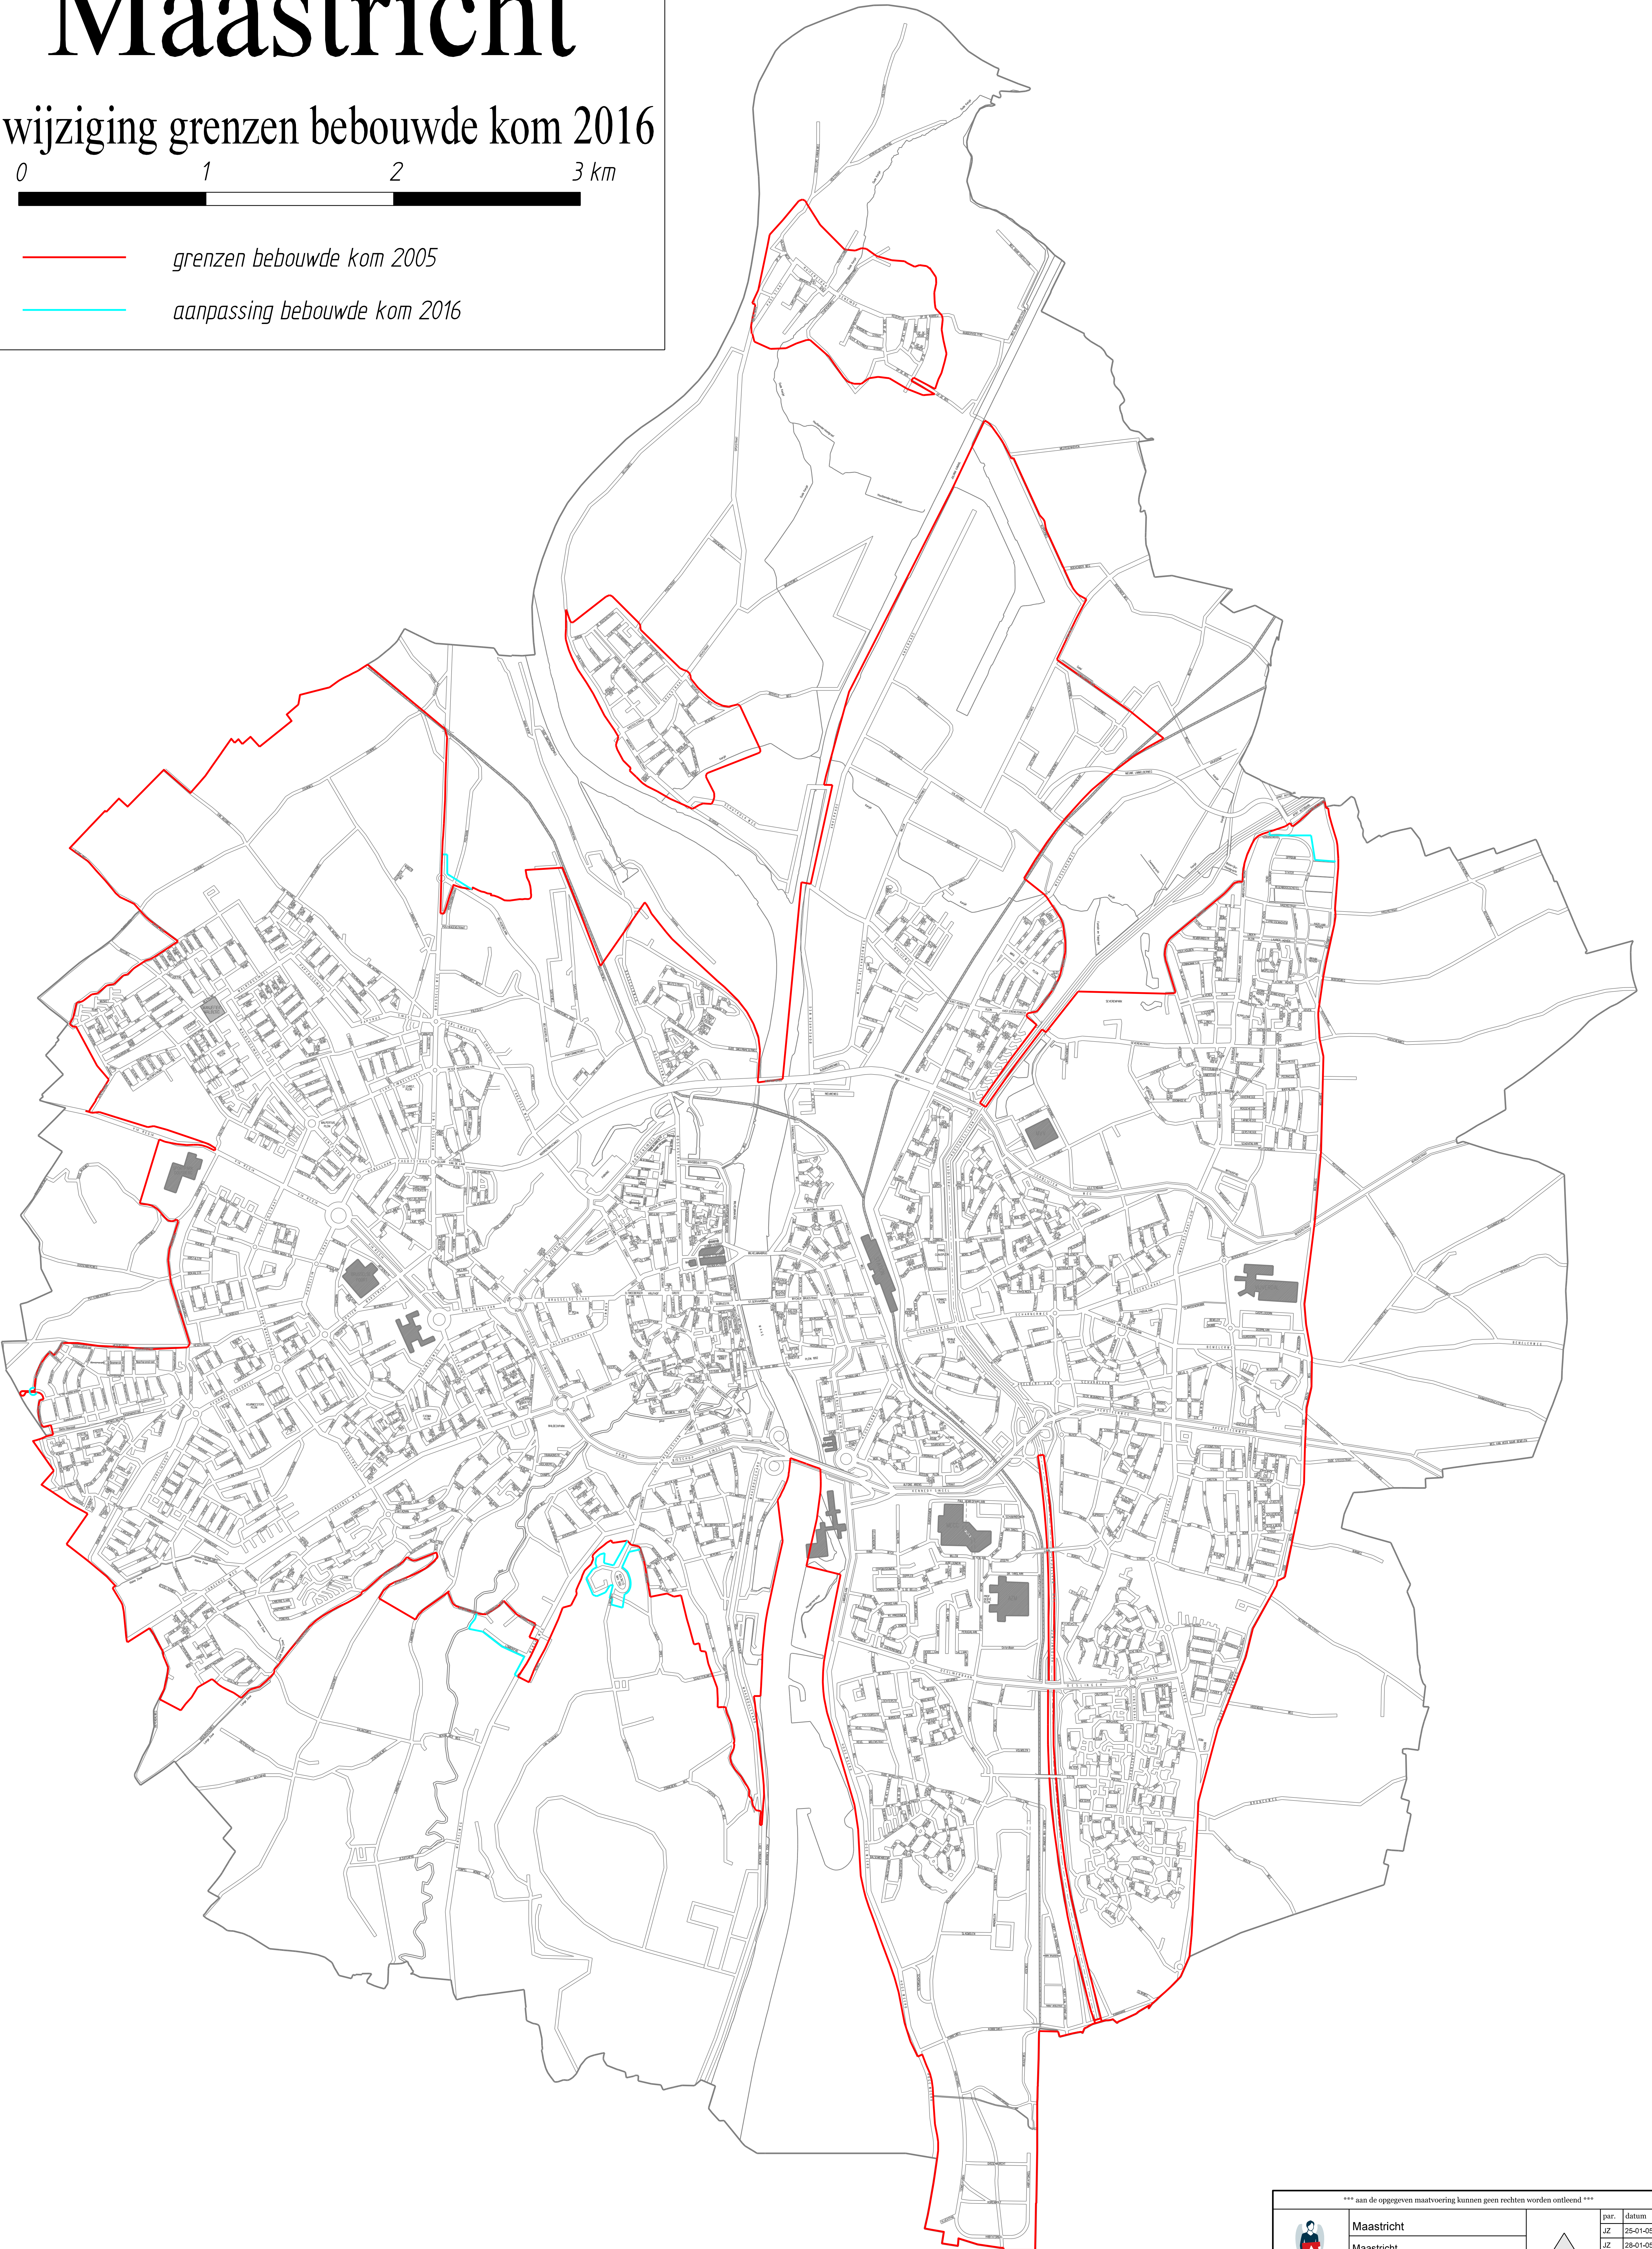

Maastricht

wijziging grenzen bebouwde kom 2016

0 1 2 3 km

- grenzen bebouwde kom 2005
- aanpassing bebouwde kom 2016

*** aan de opgegeven maatvoering kunnen geen rechten worden ontleend ***

 Gemeente Maastricht	Maastricht		par.	datum
	Maastricht		JZ	25-01-05
	aanpassing grenzen		JZ	28-01-05
	Bebouwde kom 2016		JZ	5-6-15
			JZ	17-03-15
		JZ	12-4-16	
organisatieonderdeel: Beleid & Ontwikkeling	Ruimte - Mobiliteit & Milieu	schaal: 1:11000	naam tekening: S4315 A0	

bestand: C:\agr\data\Streek\w\w\p\overkomgrenscomgeregast.dgn